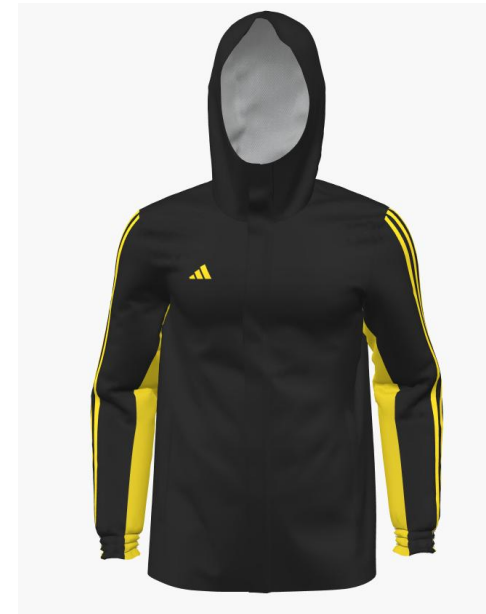

All weather sadetakki (sr 75€/jr 67€ + painatuskulut)