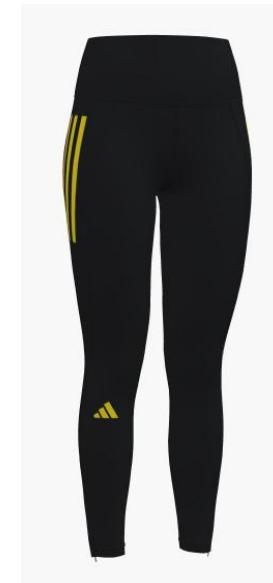

Naisten pitkät juoksutrikoot (58€)